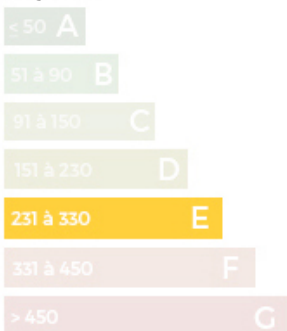

PERFORMANCES ENERGETIQUES

Logement économe

logement énergivore

Faible émission de GES