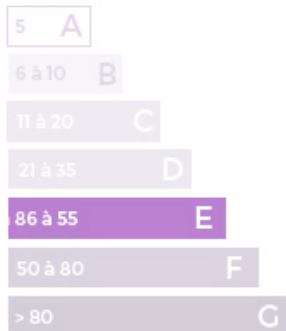

Forte émission de GES

BELLON IMMOBILIER

4, rue Bellon – 60300 SENLIS

Tél. : 03.44.24.19.00

contact@bellon-immobilier.com

www.bellon-immobilier.com