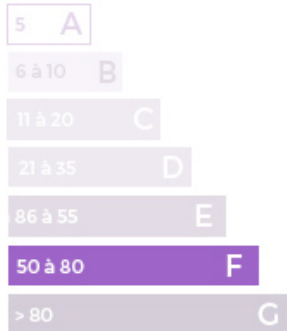

Forte émission de GES

BELLON IMMOBILIER

4, rue Bellon – 60300 SENLIS

Tél. : 03.44.24.19.00

contact@bellon-immobilier.com