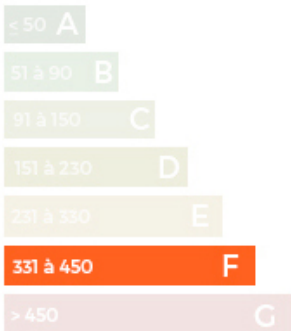

PERFORMANCES ENERGETIQUES

Logement économe

logement énergivore

Faible émission de GES