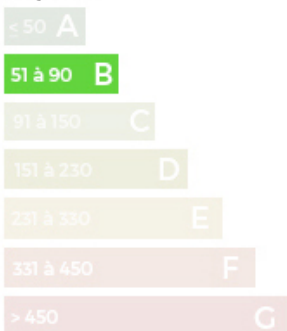

PERFORMANCES ENERGETIQUES

Logement économe

logement énergivore

Faible émission de GES