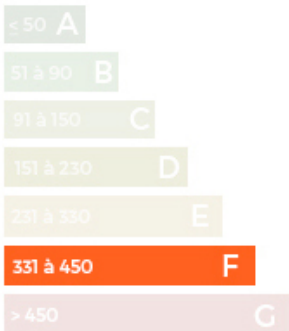

PERFORMANCES ENERGETIQUES

Logement économe

logement énergivore

Faible émission de GES