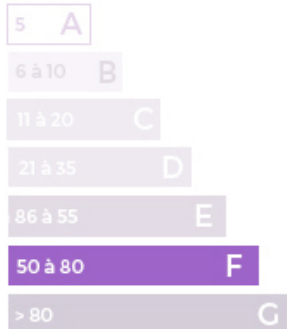

Forte émission de GES

BELLON IMMOBILIER

4, rue Bellon – 60300 SENLIS

Tél. : 03.44.24.19.00

contact@bellon-immobilier.com