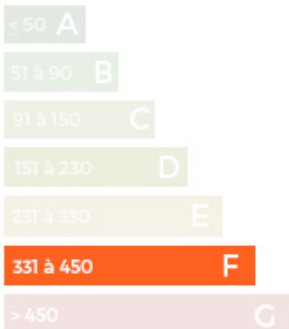

PERFORMANCES ENERGETIQUES

Logement économe

logement énergivore

Faible émission de GES