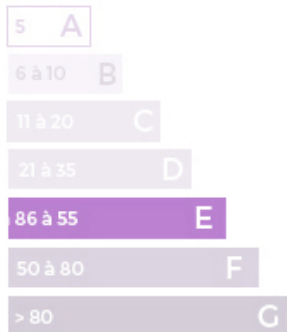

logement énergivore

Faible émission de GES