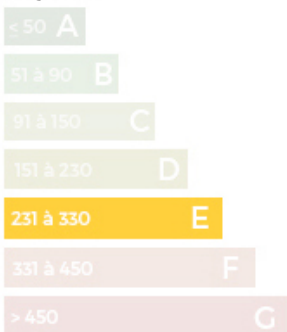

PERFORMANCES ENERGETIQUES

Logement économe