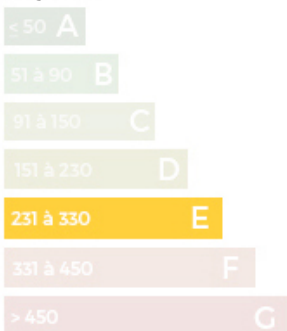

Ref. : VMA50009128

Maison

Senlis Ville

368 000 €

 115 m2

 6

 3

Située en lisière de forêt, cette belle maison en pierre offre en rez-chaussée : entrée, grande pièce de vie avec cuisine ouverte et poêle à granulés, salon, salle d'eau et toilettes. Au 1er étage : bureau, deux chambres dont une avec salle de bains privative, salle de douche avec toilettes. Sous combles : une grande pièce palière donne accès à une chambre avec salle d'eau et toilettes privatives. Cave voûtée, terrasse, buanderie et magnifique dépendance pour différentes utilisations ...

## PERFORMANCES ENERGETIQUES

Logement économe

logement énergivore

Faible émission de GES

Forte émission de GES