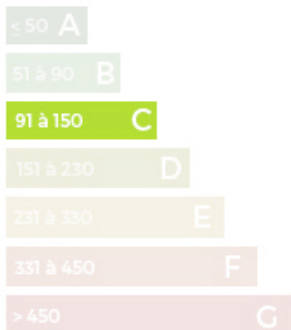

PERFORMANCES ENERGETIQUES

Logement économe

logement énergivore