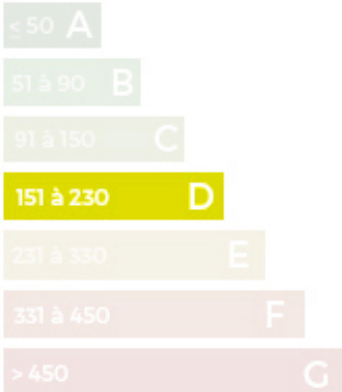

Ref. : VMA130005643

Maison

Saint-Leu Essserent

 83 m2  5  3

PROCHE ST LEU D'ESSERENT. Maison récente sur terrain d'env 126 m2 offrant: cuisine US équipée sur double séjour, salle d'eau et WC. A l'étage: 2 chambres, salle de bains et WC. Sous combles: chambre et bureau. 2 places de parking. ETAT IMPECCABLE !

PERFORMANCES ENERGETIQUES

Logement économe

logement énergivore

Faible émission de GES

Forte émission de GES