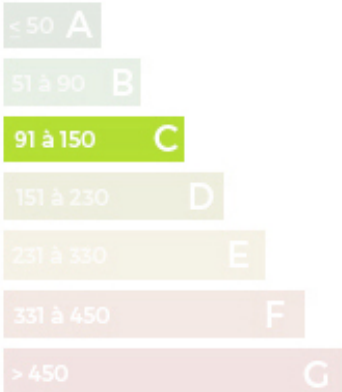

Ref. : VMA50005705

Maison

Senlis Ville

🏠 142 m²

🏠 7

🛏️ 4

Maison de ville située au coeur du centre historique offrant : entrée, séjour, salon, cuisine équipée, quatre chambres, coin bureau, salle de bains, salle de douche, buanderie. Belle luminosité et prestations de qualité avec proximité immédiate de toutes commodités.

PERFORMANCES ENERGETIQUES

Logement économe

logement énergivore

Faible émission de GES

Forte émission de GES