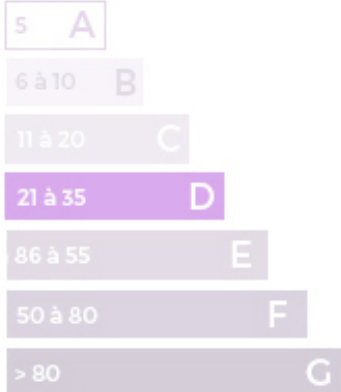

Faible émission de GES