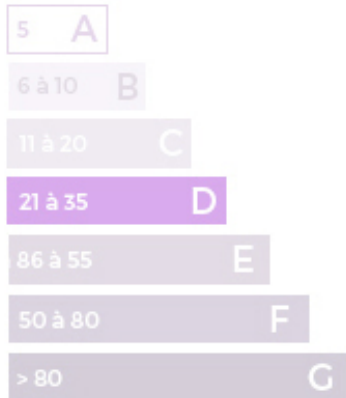

Faible émission de GES