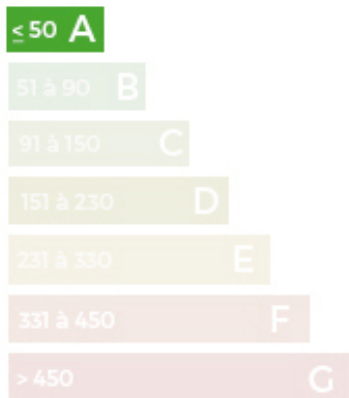

Ref. : LMA6446

Maison

Senlis Ville

 94 m²

 5

 3

DISPONIBLE. Belle maison mitoyenne très lumineuse neuve. Elle offre au rez-de-chaussée un vaste séjour carrelé avec grandes baies vitrées et cuisine ouverte aménagée et équipée, buanderie et toilettes indépendantes. A l'Etage Dégagement/espace bureau desservant deux chambres dont une avec sa salle d'eau, salle d'eau. Au 2ème étage : une chambre sous combles. Chauffage électrique. Double vitrage. Un Stationnement privatif dans la cour commune.

PERFORMANCES ENERGETIQUES

Logement économe

logement énergivore

Faible émission de GES

Forte émission de GES