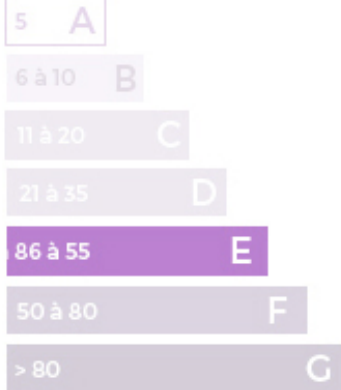

Faible émission de GES