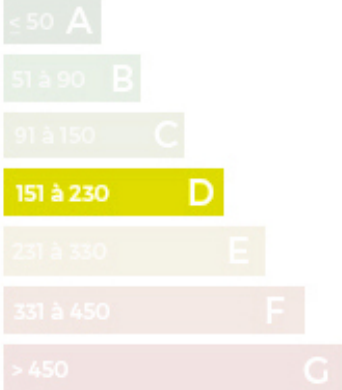

PERFORMANCES ENERGETIQUES

Logement économe