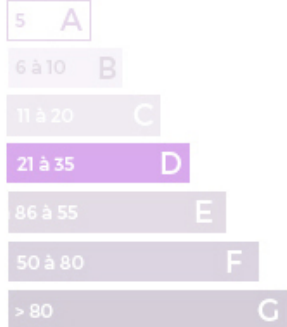

Logement économe

logement énergivore

Faible émission de GES

Forte émission de GES

BELLON IMMOBILIER

4, rue Bellon – 60300 SENLIS

Tél. : 03.44.24.19.00

contact@bellon-immobilier.com