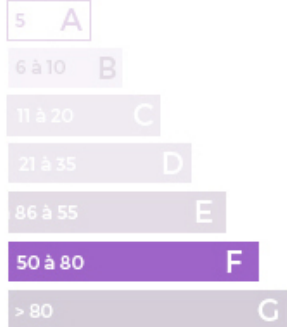

Logement économe

logement énergivore

Faible émission de GES

Forte émission de GES

BELLON IMMOBILIER

4, rue Bellon – 60300 SENLIS

Tél. : 03.44.24.19.00

contact@bellon-immobilier.com