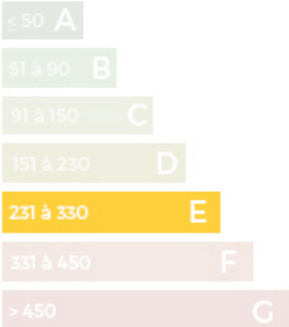

Logement économe

logement énergivore

Faible émission de GES

Forte émission de GES

BELLON IMMOBILIER

4, rue Bellon – 60300 SENLIS

Tél. : 03.44.24.19.00

contact@bellon-immobilier.com