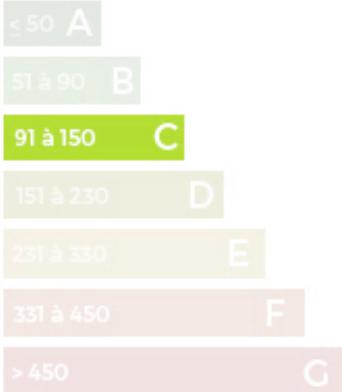

Ref. : VMA50006463

House

Chantilly surroundings

155 m²

7

4

ENERGETICAL PERFORMANCES

Logement économe

logement énergivore

Faible émission de GES

Forte émission de GES